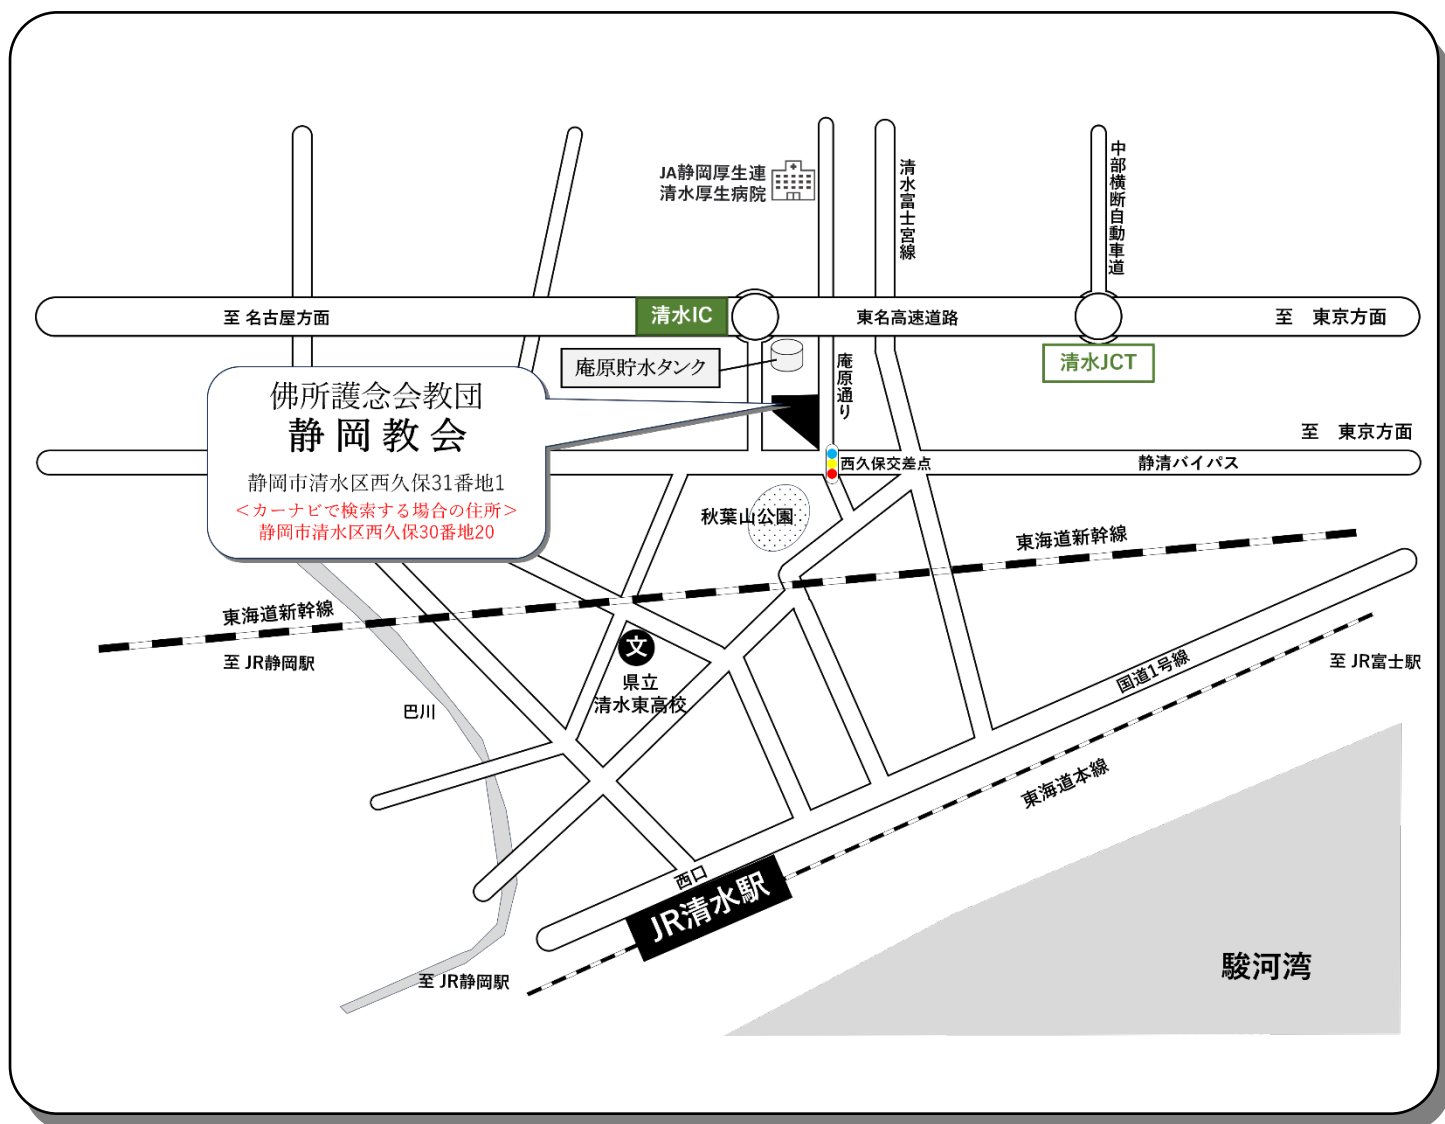

# 佛所護念会教団 静岡教会 案内図

■開門・閉門時間 午前7:30(開門)～午後4:00(閉門)

## ■交通のご案内

- タクシーをご利用の場合；JR清水駅（西口）より10分程度
- バスをご利用の場合；JR清水駅（西口）  
静鉄バス①番のりば（庵原線）乗車し、元西久保バス停で下車、徒歩5分
- 自家用車をご利用の場合；東名高速道路・清水IC降りて西久保交差点左折  
最初の十字路を左折後すぐ左側に教会駐車場

※カーナビでルート検索をする場合は「静岡市清水区西久保30番地20」を入力してください